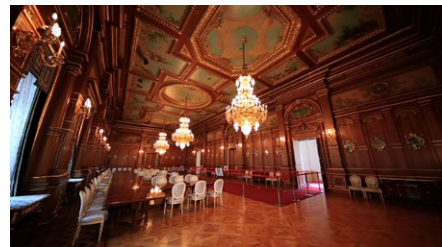

ビューティーコンサルタントが店頭で、
ヘルスケア商品、美容に関する情報を総合的に紹介するアプリ

アプリ企画・開発だけでなく、
商品情報のデータ構築からお手伝いします

Media

企画 撮影 番組制作 バイイング

BS朝日さま
「建物遺産－歴史的文化財を訪ねて－」

日本各地の“有形文化財”を紹介する番組
(BS朝日 毎週金曜日よる10:54～11:00)

今年7月7日のOAで放送300回を迎えました！
国宝・迎賓館をご紹介しますので、是非ご覧ください